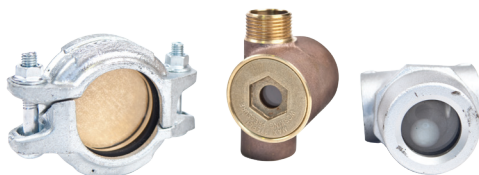

## Padlock 003 Lockwood

Available Sizes	Other Sizes
38mm	No

**Petro (Denso) Tape x 10 Metre**

Available Sizes	Other Sizes
100	No
150	

**Petro (Denso) Overwrap**

Available Sizes	Other Sizes
100 x 30	No
150 x 30	

**Pump Connector**

Available Sizes	Other Sizes
25 x 250 MBSP	Yes
40 x 150 T/E	
50 x 150 T/E	
65 x 150 T/E	
65 x 150 DIN x T/E	
80 x 150 T/E	
80x150 DIN x T/E	
100 x 150 T/E	
125 x 150 T/E	
150 x 150 T/E	
200 x 200 T/E	

**Sight Glass**

Available Sizes	Other Sizes
25	Yes

**Sight Glass Brass**

Available Sizes	Other Sizes
25	Yes

**Sight Glass Roll Groove Including Coupling**

Available Sizes	Other Sizes
50	Yes

**Uniflange**

Available Sizes	Other Sizes
65	Yes
80	
100	
150	